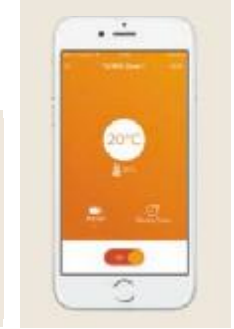

Jak používat Hi-Kumo?

1. Vybavte vnitřní jednotku klimatizace WiFi adaptérem, aby se mohla připojit k místní síti WiFi.
2. Stáhněte si aplikaci do svého chytrého telefonu, tabletu nebo počítače.
3. Pro nastavení stačí vyhledat připojená zařízení a spárovat je s vaší aplikací.