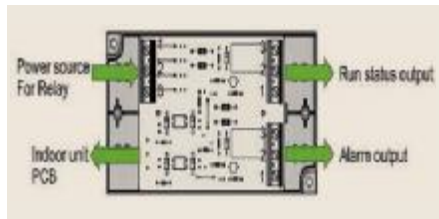

Reléový modul
SPX-WDC8

- Umožňuje signalizaci chodu nebo alarmu jednotky

Kazetové a kanálové jednotky nástěnné jednotky: RAK-RXE, RAK-RPE, RAK-PED